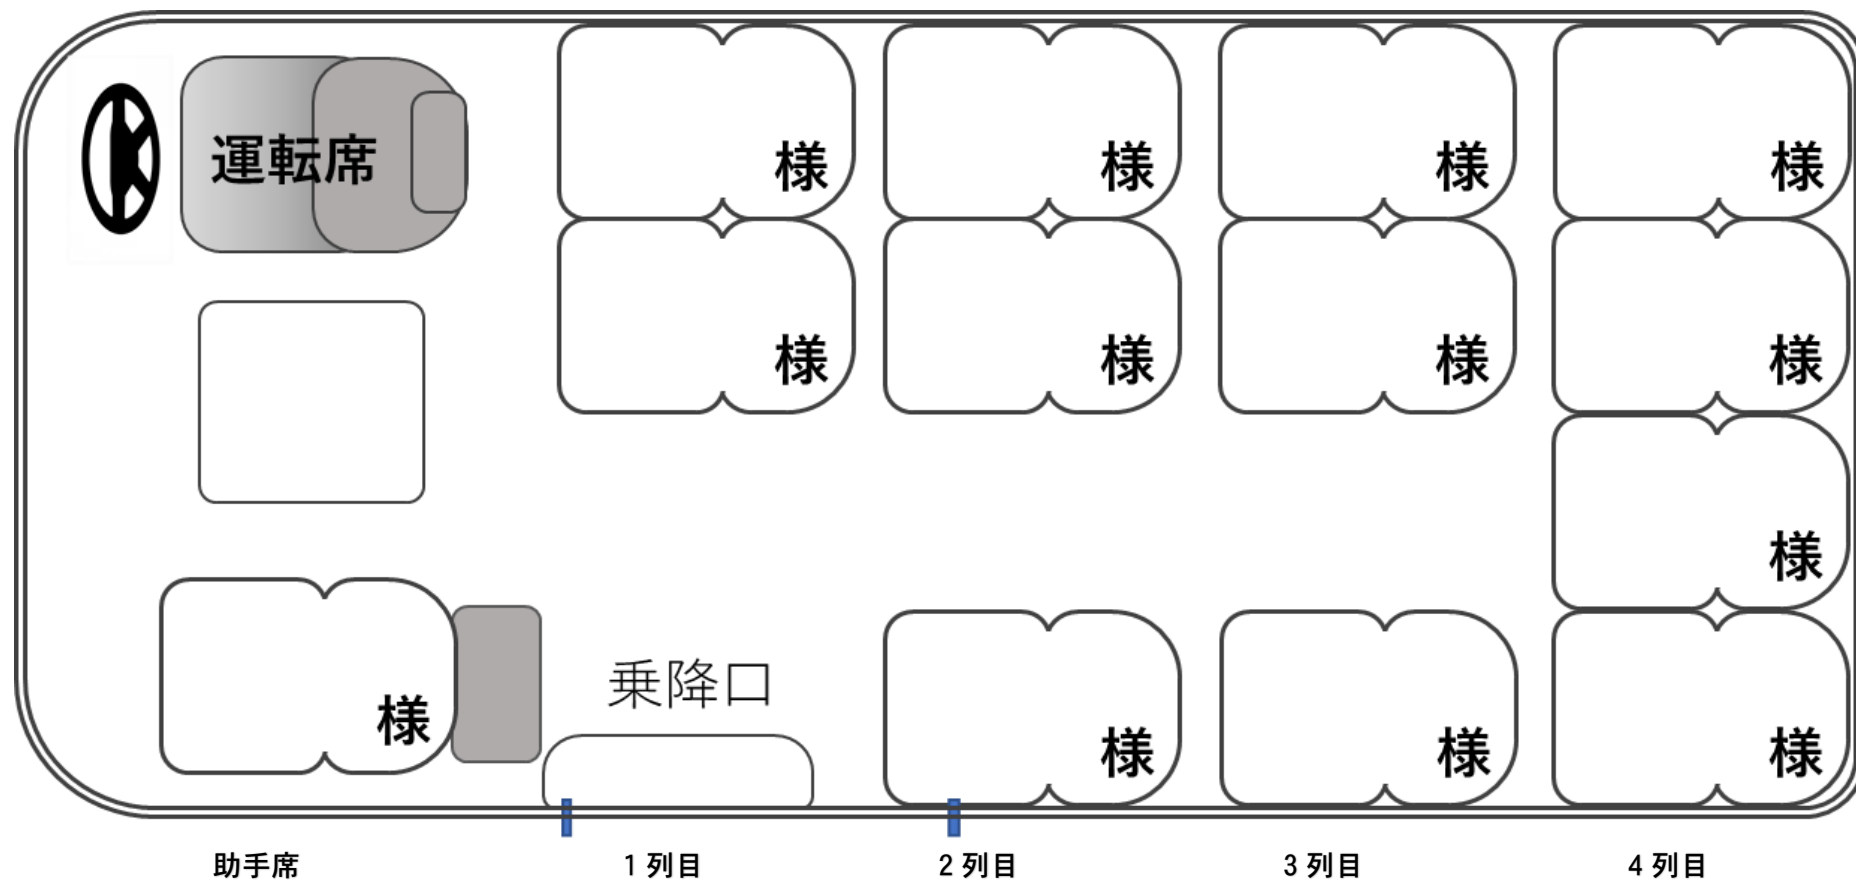

# ナビバス 101号車 トヨタハイエース

出発日 令和 年 月 日

団体名 \_\_\_\_\_ 御一行様 \_\_\_\_\_ 参加人数 \_\_\_\_\_ 名様 \_\_\_\_\_

13人乗り 正席12名 助手席1名

主な装備

ポット 冷蔵庫 DVDプレーヤー カラオケ ビンゴゲーム テレビ

(有)ナビックスツアーリスト

〒346-0106 埼玉県久喜市菖蒲町菖蒲 873-1 ☎0480-85-7878