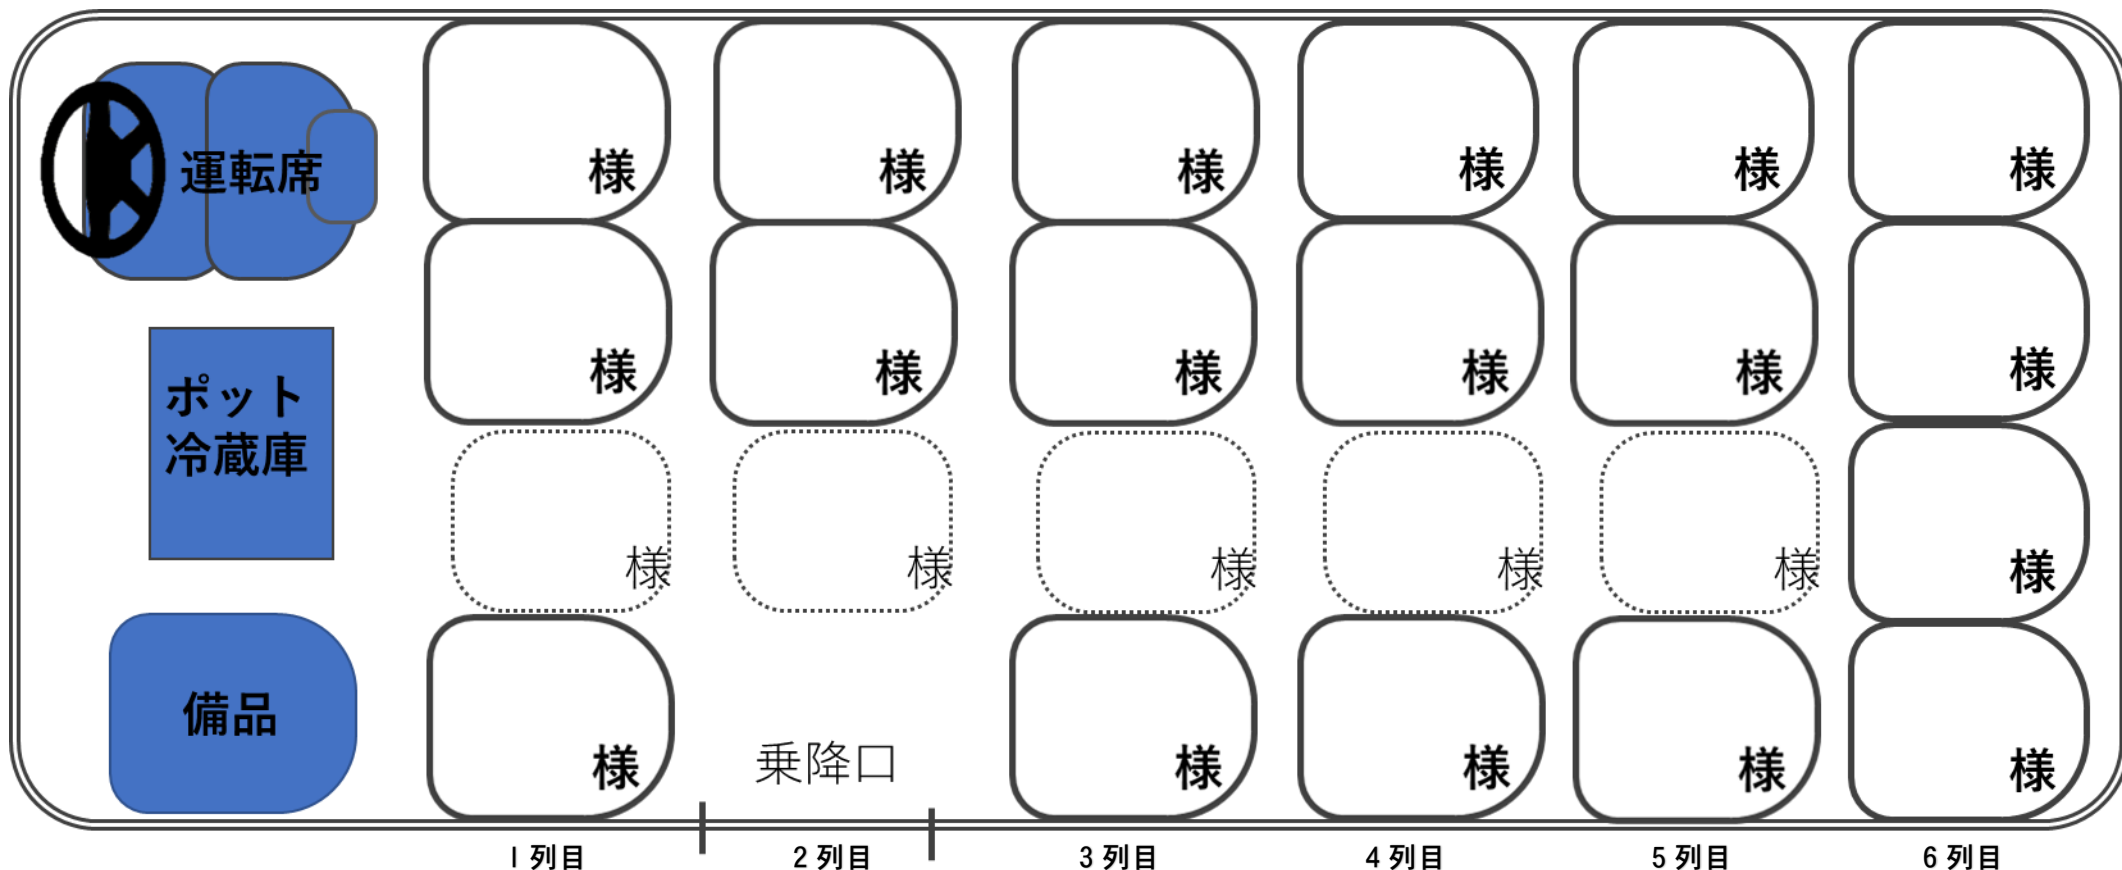

ナビバス 102号車 トヨタコースター

出発日 令和 年 月 日

冷蔵庫つき

団体名 _____ 御一行様 _____ 参加人数 _____ 名様 _____

23人乗り 正席 18名 補助席 5名

主な装備

ポット 冷蔵庫 DVDプレーヤー カラオケ ビンゴゲーム テレビ ビデオデッキ

(有) ナビックスツアーリスト