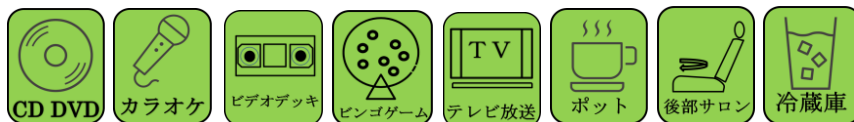

## 小型バス 103号車

小型バス 23人乗り 補助席4人  
 有料区分 中型車  
 おもな装備